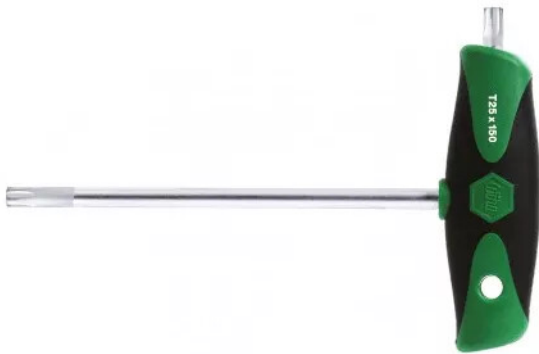

CLE TORX T10X100MM AVEC MANCHE T MANCHE CONFORT GRIP

Réf. : AV2049

Vendu par

Clé mâle Torx Wiha à manche en T ComfortGrip avec lame latérale est l'outil idéal pour transférer confortablement des couples élevés.

Conception ergonomique du manche pour une prise en main optimisée.

Moins de surfaces de pression et moins de sollicitation musculaire pour un meilleur confort de travail.

Lame latérale intégrée résiste aux sollicitations les plus sévères grâce à la lame continue et permet de serrer et desserrer sans effort des assemblages vissés qui sont rouillés, grippés ou particulièrement serrés.

Trou dans le manche permettant le rangement pratique.

DIMENSION 10 x 100 mm