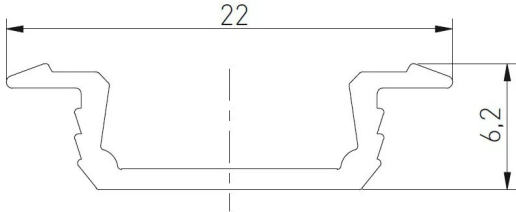

PROFIL NR MAT 2 ML ENCASTRE

Réf. : SYN048

Page catalogue : 1081

Vendu par

1

10

Encastré Noir mat

Profil encastré longueur 2 ml