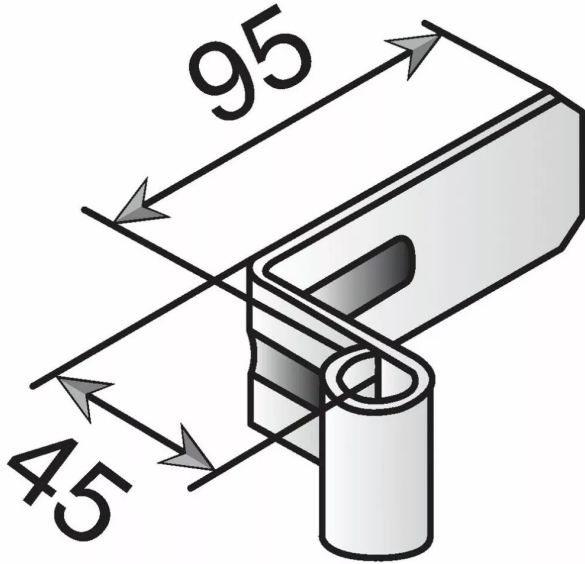

**NOEUD ALU REGLABLE COUDE LONG
NOIR**

Réf. : POU248

Vendu par

ø de l'œil 14 mm - noir

Coudé long