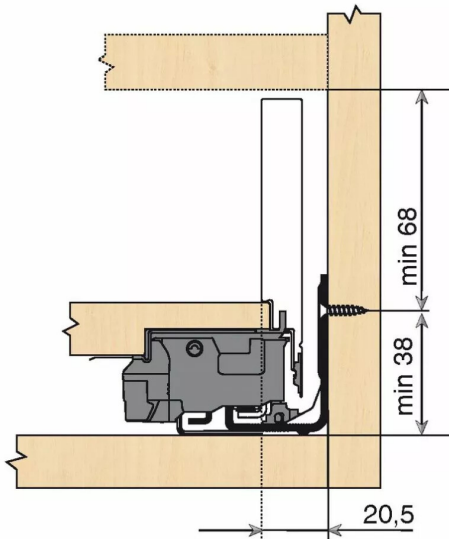

KIT LEGRA TIP-ON 40KG M/400/NR

Réf. : LGT048

Page catalogue : 867

Vendu par

1

Tiroir à bords droits et fins épaisseur 12,8 mm montés sur coulisses invisibles extra-plates. Coulissement extra-léger. Amortissement BLUMOTION à la fermeture. Versions TIP-ON et TIP-ON BLUMOTION pour solutions sans poignées.

Tiroir M : hauteur côté = 90,5 mm.

Cote d'encastrement 106 mm.

Composition du kit :

1 paire de côtés de tiroir.

1 paire de coulisses.

1 paire d'adaptateurs dos agglo.

Kit tiroir noir carbone avec coulisses TIP-ON 40 kg

Longueur nominale (NL) 400 mm

prévoir 2 attaches-façade par tiroir vendues séparément.