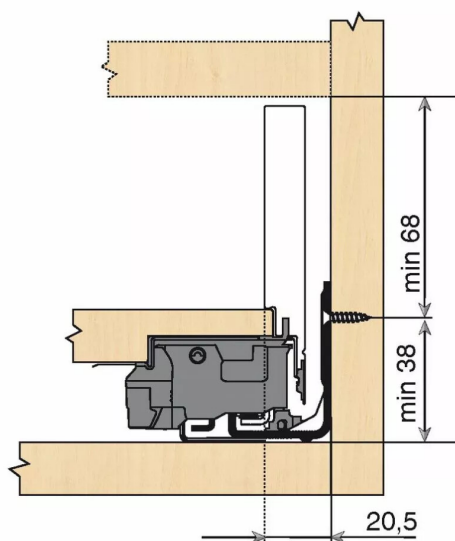

KIT LEGRA BLUMOTION 40KG M/400/CARB

Réf. : LGB048

Page catalogue : 867

Vendu par

Tiroir à bords droits et fins épaisseur 12,8 mm montés sur coulisses invisibles extra-plates. Coulissement extra-léger. Amortissement BLUMOTION à la fermeture. Versions TIP-ON et TIP-ON BLUMOTION pour solutions sans poignées.
Tiroir M : hauteur côté = 90,5 mm.
Cote d'encastrement 106 mm.

Composition du kit :
1 paire de côtés de tiroir.
1 paire de coulisses.
1 paire d'adaptateurs dos agglo.

Kit tiroir noir carbone avec coulisses BLUMOTION 40 kg

Longueur nominale (NL) 400 mm

prévoir 2 attaches-façade par tiroir vendues séparément.