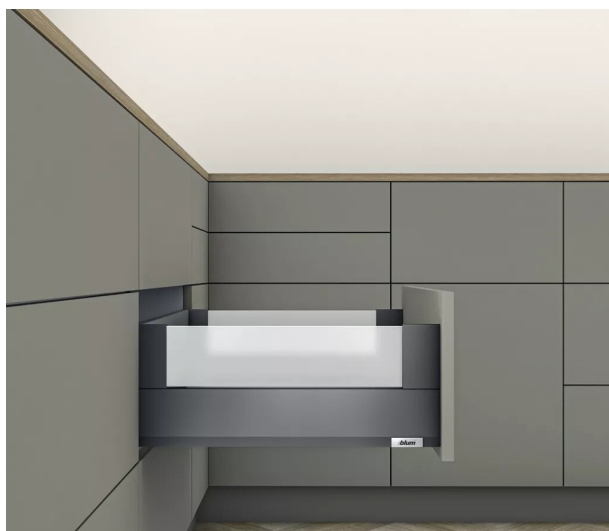

# BLUMOTION/40KG/500/OG/COVER LIVRE SANS ATTACHE FACADE

Réf. : KMX148

Page catalogue : 867

Vendu par

1

Tiroirs à bords droits intérieurs, épaisseur 15 à 20 mm.  
Sur coulisse invisible en L. Coulissement extra léger,  
amortissement Blumotion à la fermeture.  
TIP-ON Blumotion pour solution sans poignée.  
Tiroir N : hauteur côté + Boxcover = 192 mm.  
Cote d'encastrement 209 mm.

Kit tiroir gris orion avec coulisses BLUMOTION 40 kg  
Livré sans insert verre.

Longueur nominale (NL) 500 mm