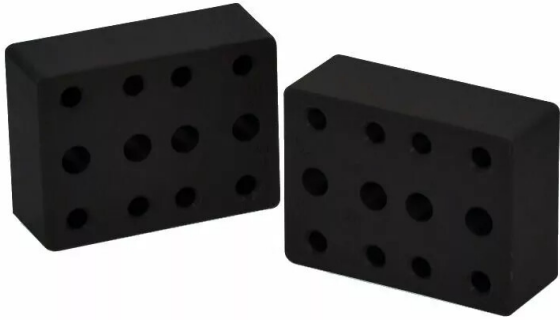

**JEU DE 2 SEPARATEURS P/CADRES
MOKA**

Réf. : EMU248

Page catalogue : 828

Vendu par

1

12

Avec coulisses et amortisseurs.

A : cote intérieur caisson

B: cote intérieur cadre

Jeu de 2 séparateurs pour cadre coulissant Moka