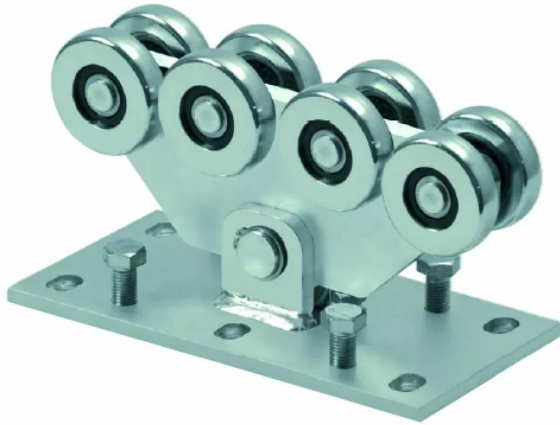

## CHARIOT AUTOPORTANT PICCOLO 2T

Réf. : COM448

Page catalogue : 243

Vendu par

1

Acier zingué.

Monture Piccolo

Pour portail jusqu'à 2000 kg - jusqu'à 4000 kg pour 2 montures.

Chariot à 8 roues à corps entier

### Informations complémentaires

**Méta keywords** Rail de Guidage 6M / Piccolo 750kg / COMUNELLO