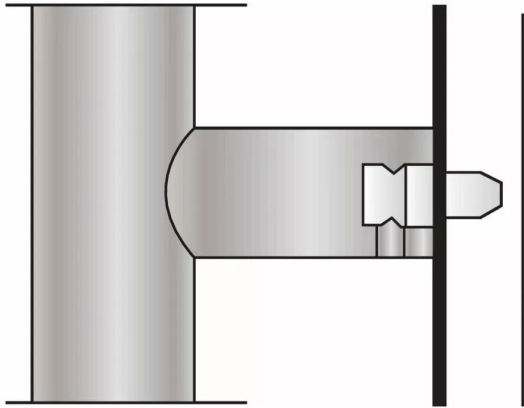

**Poignée de porte battante : Ensemble pour  
porte acier - alu pour poignée Diva V - VI et  
VII**

Réf. : CDS448

Vendu par

Sachet de 2 vis M6 et 2 écrous à sertir

**Réf.** DS6962

Pour montage simple non traversant