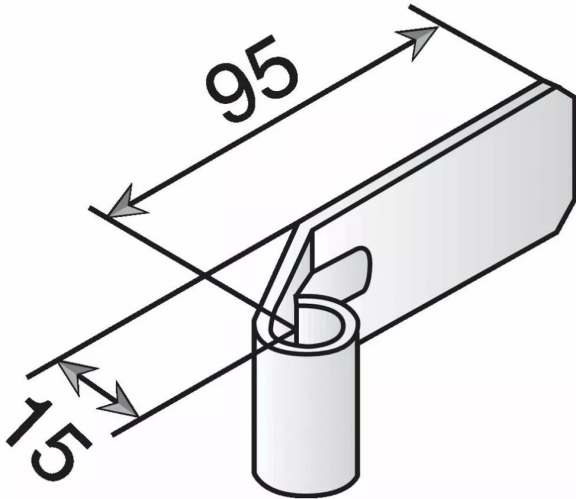

# ■ NOEUD ALU REGLABLE DROIT LONG BLANC

Réf. : POU247

Vendu par

1

60

ø de l'œil 14 mm - blanc

Droit long