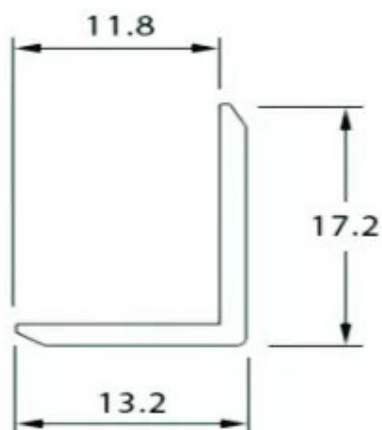

CORNIERE BASSE ARGT PROLUX 2,57 ML

Réf. : PLA047

Page catalogue : 795

Vendu par

Profils alu.

POINTS FORTS

possibilité d'utiliser du panneau de 19 mm ou 16 mm d'épaisseur. Si miroir : utiliser un panneau de 15 mm d'épaisseur avec un miroir de 4 mm.

Finition

Cornière basse en L hauteur 9,5 mm pour panneau de 19 mm
A visser
longueur 2,57 m