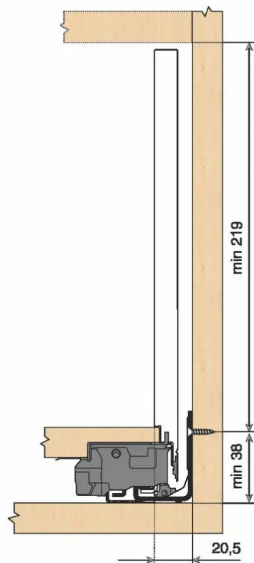

## **KIT LEG TIPON/BLM 40KG F/600/BL**

Réf. : LTB147

Page catalogue : 867

Vendu par

1

Tiroir à bords droits et fins épaisseur 12,8 mm montés sur coulisses invisibles extra-plates. Coulissement extra-léger. Amortissement BLUMOTION à la fermeture. Versions TIP-ON et TIP-ON BLUMOTION pour solutions sans poignées.

Tiroir F : hauteur côté = 241 mm.

Cote d'encastrement 257 mm.

Composition du kit :

1 paire de côtés de tiroir.

1 paire de coulisses.

1 paire d'adaptateurs dos agglo.

Kit tiroir blanc avec coulisses TIP-ON BLUMOTION 40 kg

Longueur nominale (NL) 600 mm

**prévoir 6 attaches-façade par tiroir vendues séparément.**