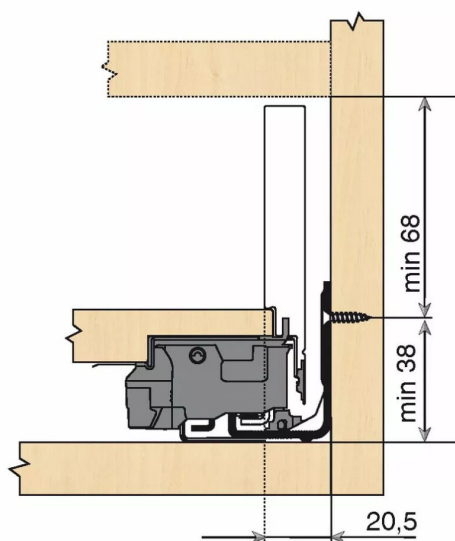

KIT LEGRA TIP-ON 40KG M/350/NR

Réf. : LGT047

Page catalogue : 867

Vendu par

Tiroir à bords droits et fins épaisseur 12,8 mm montés sur coulisses invisibles extra-plates. Coulissement extra-léger. Amortissement BLUMOTION à la fermeture. Versions TIP-ON et TIP-ON BLUMOTION pour solutions sans poignées.
Tiroir M : hauteur côté = 90,5 mm.
Cote d'encastrement 106 mm.

Composition du kit :
1 paire de côtés de tiroir.
1 paire de coulisses.
1 paire d'adaptateurs dos agglo.

Kit tiroir noir carbone avec coulisses TIP-ON 40 kg

Longueur nominale (NL) 350 mm

prévoir 2 attaches-façade par tiroir vendues séparément.