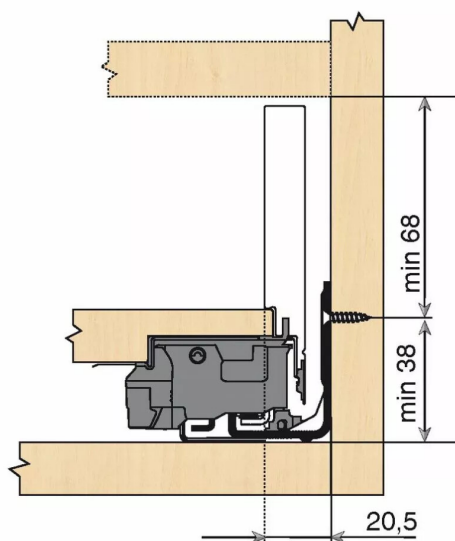

KIT LEGRA BLUMOTION 40KG M/350/CARB

Réf. : LGB047

Page catalogue : 867

Vendu par

Tiroir à bords droits et fins épaisseur 12,8 mm montés sur coulisses invisibles extra-plates. Coulissement extra-léger. Amortissement BLUMOTION à la fermeture. Versions TIP-ON et TIP-ON BLUMOTION pour solutions sans poignées.
Tiroir M : hauteur côté = 90,5 mm.
Cote d'encastrement 106 mm.

Composition du kit :
1 paire de côtés de tiroir.
1 paire de coulisses.
1 paire d'adaptateurs dos agglo.

Kit tiroir noir carbone avec coulisses BLUMOTION 40 kg

Longueur nominale (NL) 350 mm

prévoir 2 attaches-façade par tiroir vendues séparément.