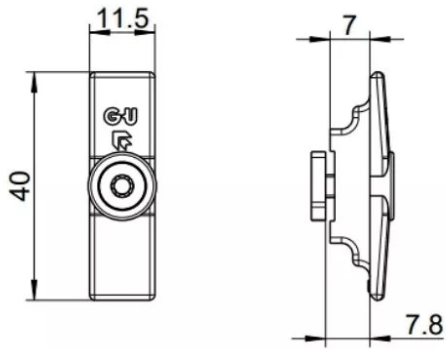

GACHE PONCTUELLE 3700L
G-24080-01-0-1

Réf. : FEC447

Page catalogue : N999

Vendu par

1

100

Gâche ponctuelle - Pour Sepalumic 3700