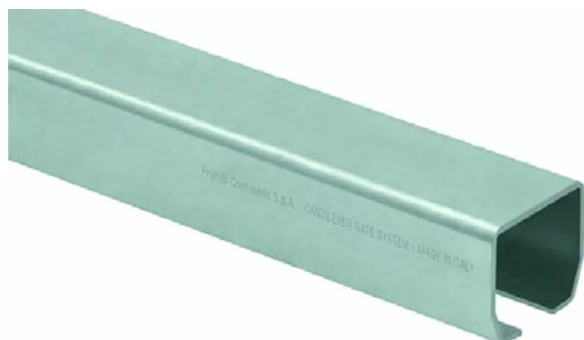

## **RAIL DE GUIDAGE 6M PICCOLO 750KG**

Réf. : COM447

Page catalogue : 243

Vendu par

1

Acier zingué.

Rail longueur 6 m - résistance à la rupture 270 N/mm<sup>2</sup>  
A souder sous le montant inférieur du portail.

Rail de guidage auto-portant pour portail jusqu'à 750 kg

### Informations complémentaires

**Méta keywords** Rail de Guidage 6M / Piccolo 750kg / COMUNELLO