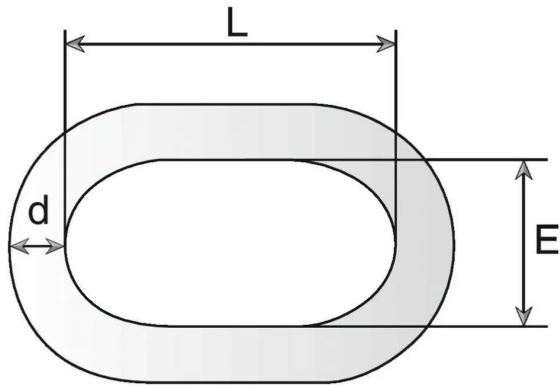

CHAÎNE SOUDEE MAILLE LONGUE AZ LE M 400 KG D8MM

CHAPUIS

Réf. : CHA547

Page catalogue : 733

Vendu par

Dimensions en mm. Prix de vente au mètre.

∅	8
L	52
E	16
C.M.U	400
Longueur	12 m

Maille longue droite norme NF 26020 et DIN 5685C

Le C.M.U en kg correspond à la charge max.
d'utilisation.