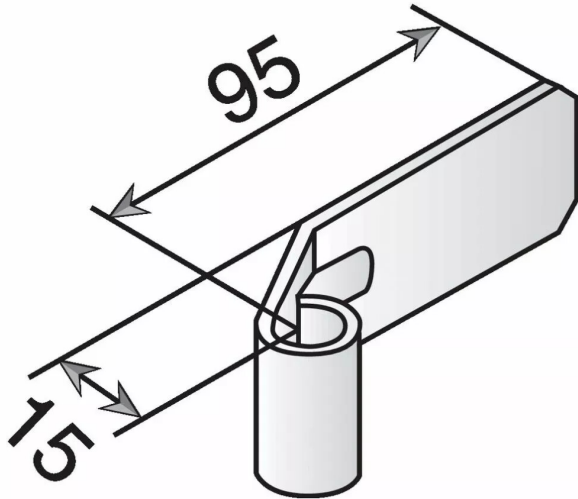

**NOEUD ALU REGLABLE DROIT LONG
NOIR**

Réf. : POU246

Vendu par

ø de l'œil 14 mm - noir

Droit long