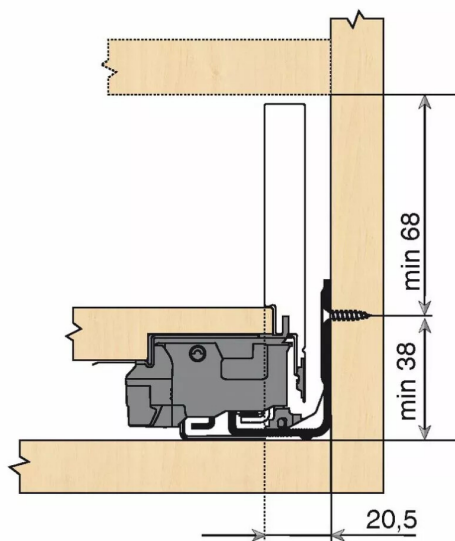

## KIT LEG TIPON/BLM 70KG M/650/IN

Réf. : LTB046

Page catalogue : 867

Vendu par

1

Tiroir à bords droits et fins épaisseur 12,8 mm montés sur coulisses invisibles extra-plates. Coulissement extra-léger. Amortissement BLUMOTION à la fermeture. Versions TIP-ON et TIP-ON BLUMOTION pour solutions sans poignées.  
Tiroir M : hauteur côté = 90,5 mm.  
Cote d'encastrement 106 mm.

Composition du kit :  
1 paire de côtés de tiroir.  
1 paire de coulisses.  
1 paire d'adaptateurs dos aggro.

### POINTS FORTS

inox anti-traces.

Kit tiroir inox avec coulisses TIP-ON BLUMOTION 70 kg

Longueur nominale (NL) 650 mm

**prévoir 2 attaches-façade par tiroir vendues séparément.**