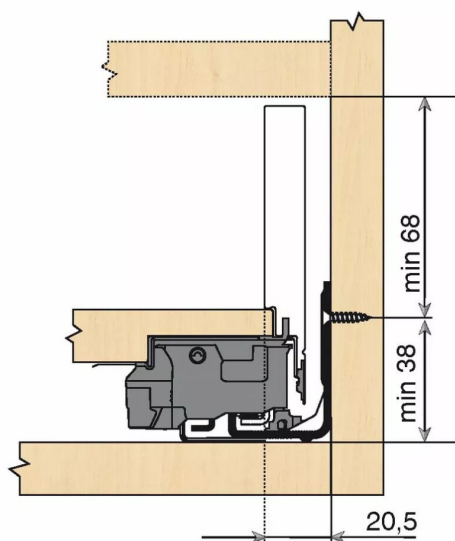

## KIT LEGRA TIP-ON 40KG M/300/NR

Réf. : LGT046

Page catalogue : 867

Vendu par

1

Tiroir à bords droits et fins épaisseur 12,8 mm montés sur coulisses invisibles extra-plates. Coulissement extra-léger. Amortissement BLUMOTION à la fermeture.

Versions TIP-ON et TIP-ON BLUMOTION pour solutions sans poignées.

Tiroir M : hauteur côté = 90,5 mm.

Cote d'encastrement 106 mm.

Composition du kit :

1 paire de côtés de tiroir.

1 paire de coulisses.

1 paire d'adaptateurs dos agglo.

Kit tiroir noir carbone avec coulisses TIP-ON 40 kg

Longueur nominale (NL) 300 mm

**prévoir 2 attaches-façade par tiroir vendues séparément.**