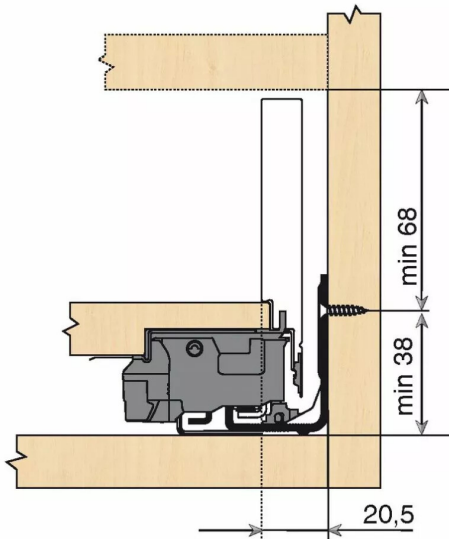

KIT LEGRA BLUMOTION 40KG M/300/CARB

Réf. : LGB046

Page catalogue : 867

Vendu par

1

Tiroir à bords droits et fins épaisseur 12,8 mm montés sur coulisses invisibles extra-plates. Coulissement extra-léger. Amortissement BLUMOTION à la fermeture.

Versions TIP-ON et TIP-ON BLUMOTION pour solutions sans poignées.

Tiroir M : hauteur côté = 90,5 mm.

Cote d'encastrement 106 mm.

Composition du kit :

1 paire de côtés de tiroir.

1 paire de coulisses.

1 paire d'adaptateurs dos agglo.

Kit tiroir noir carbone avec coulisses BLUMOTION 40 kg

Longueur nominale (NL) 300 mm

prévoir 2 attaches-façade par tiroir vendues séparément.