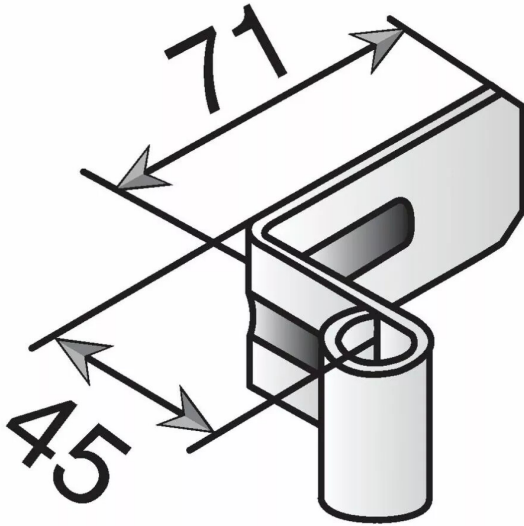

■ NOEUD ALU REGLABLE COUDE COURT BLC

Réf. : POU245

Vendu par

ø de l'œil 14 mm - blanc

Coudé court