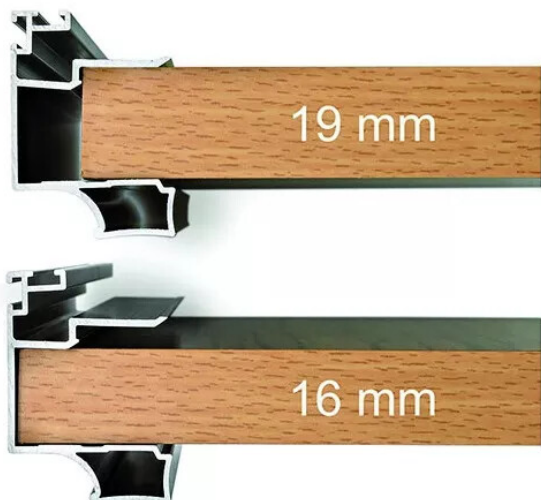

■ POIGNEE PROFIL ARGT PROLUX 2,57 M

Réf. : PLA045

Page catalogue : 794

Vendu par

Profils alu.

POINTS FORTS

possibilité d'utiliser du panneau de 19 mm ou 16 mm d'épaisseur. Si miroir : utiliser un panneau de 15 mm d'épaisseur avec un miroir de 4 mm.

Finition Argent
Profil poignée - longueur 2,57 m