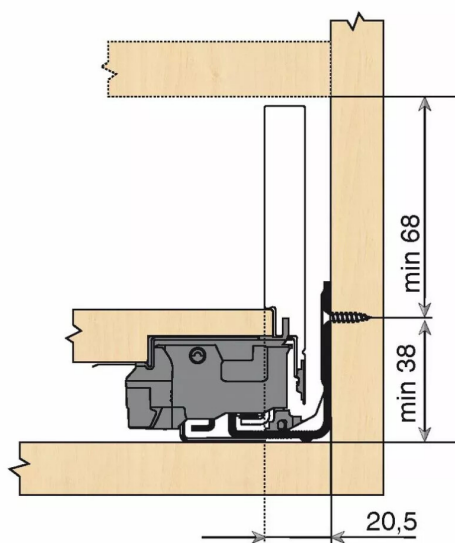

KIT LEG TIPON/BLM 70KG M/600/IN

Réf. : LTB045

Page catalogue : 867

Vendu par

1

Tiroir à bords droits et fins épaisseur 12,8 mm montés sur coulisses invisibles extra-plates. Coulissement extra-léger. Amortissement BLUMOTION à la fermeture. Versions TIP-ON et TIP-ON BLUMOTION pour solutions sans poignées.
Tiroir M : hauteur côté = 90,5 mm.
Cote d'encastrement 106 mm.

Composition du kit :
1 paire de côtés de tiroir.
1 paire de coulisses.
1 paire d'adaptateurs dos agglo.

POINTS FORTS

inox anti-traces.

Kit tiroir inox avec coulisses TIP-ON BLUMOTION 70 kg

Longueur nominale (NL) 600 mm

prévoir 2 attaches-façade par tiroir vendues séparément.