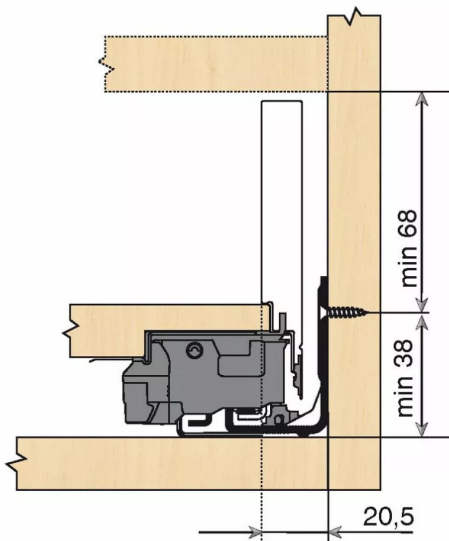

KIT LEGRA TIP-ON 40KG M/270/NR

Réf. : LGT045

Page catalogue : 867

Vendu par

1

Tiroir à bords droits et fins épaisseur 12,8 mm montés sur coulisses invisibles extra-plates. Coulissement extra-léger. Amortissement BLUMOTION à la fermeture. Versions TIP-ON et TIP-ON BLUMOTION pour solutions sans poignées.

Tiroir M : hauteur côté = 90,5 mm.

Cote d'encastrement 106 mm.

Composition du kit :

1 paire de côtés de tiroir.

1 paire de coulisses.

1 paire d'adaptateurs dos agglo.

Kit tiroir noir carbone avec coulisses TIP-ON 40 kg

Longueur nominale (NL) 270 mm

prévoir 2 attaches-façade par tiroir vendues séparément.