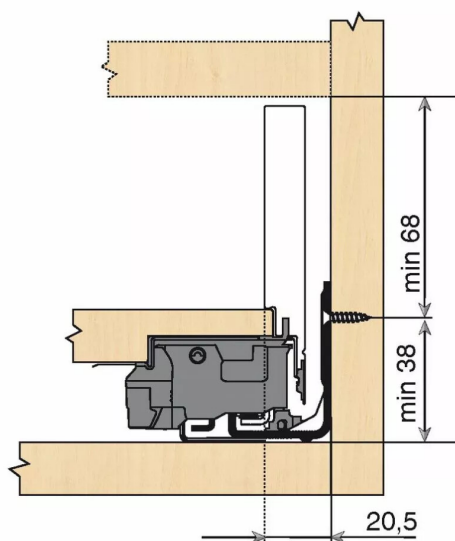

# KIT LEGRA BLUMOTION 40KG M/270/CARB

Réf. : LGB045

Page catalogue : 867

Vendu par

Tiroir à bords droits et fins épaisseur 12,8 mm montés sur coulisses invisibles extra-plates. Coulissement extra-léger. Amortissement BLUMOTION à la fermeture. Versions TIP-ON et TIP-ON BLUMOTION pour solutions sans poignées.  
Tiroir M : hauteur côté = 90,5 mm.  
Cote d'encastrement 106 mm.

Composition du kit :  
1 paire de côtés de tiroir.  
1 paire de coulisses.  
1 paire d'adaptateurs dos agglo.

Kit tiroir noir carbone avec coulisses BLUMOTION 40 kg

Longueur nominale (NL) 270 mm

**prévoir 2 attaches-façade par tiroir vendues séparément.**