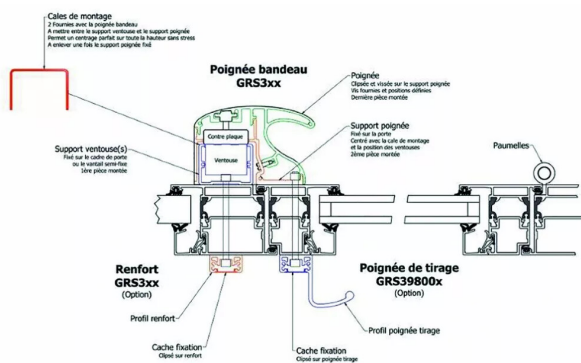

BANDEAU VENTOUSE 2X300KG BLC 9016 MULTITENSION DAS L=2500MM 12/24/48V

Réf. : GRO145

Page catalogue : N999

Vendu par

Longueur 2500 mm. 2 ventouses de 300 kg avec contact. Basculement automatique de la tension (nouveau et exclusivité Groom). Cette nouveauté permet de supprimer tous les problèmes de coordination entre l'électricien et le menuisier. Le concept en 3 composants permet un gain de temps extrêmement significatif, mais également une excellente fiabilité de réglage lors de l'installation.

POINTS FORTS

12/24/48 Vcc DAS NFS 61-937, détection automatique.

Finition Blanc 9016

Disponible sur demande en noir ral 9005, blanc ral 9010, blanc ral 9016 et d'autres ral.