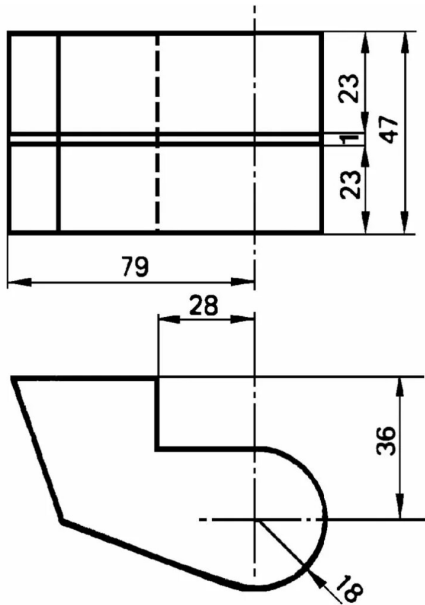

■ ENJOLIVEUR S.A.HAUT ARG. TS500

Réf. : GEZ045

Vendu par

Finition Alu mat

Enjoliveur pour pivot du haut