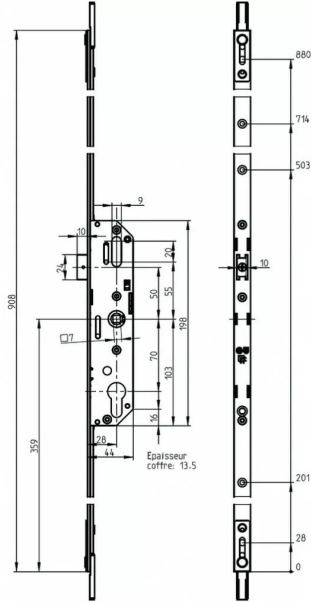

CRÉMONE BARILLET 28/70 AJUSTABLE G-24530-00-L-1 T16 C7 L 908 D359

Réf. : FEC145

Page catalogue : 177

Vendu par

Crémone avec pêne demi-tour. Fermeture par relevage de la béquille.
Condamnation par cylindre. Têtière 16 mm ajustable avec prolongateur. Entraxe 70 mm. Liste non exhaustive.

D mm 360
L mm 910
Ajustable partie haute et basse - axe 28 mm - sans galet
Réf. G-24530