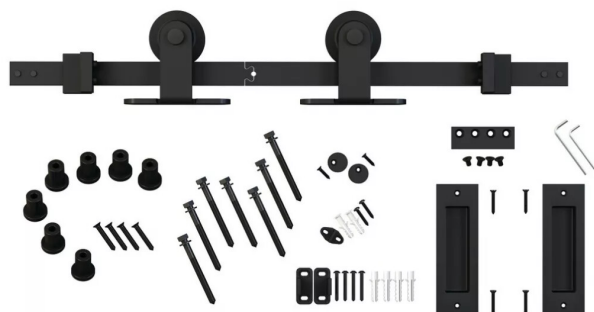

KIT RAIL 3000MM (2X1500MM) NR MAT 2 POIGN.CUVETTES PORTE 100KG BARIO1

Réf. : DES445

Page catalogue : 819

Vendu par

Ensemble pour portes en bois de 100 kg maxi.

Ferrure complète en acier trempé finition noir mat pour baie de 800 mm comprenant :

- 1 rail + raccord (pour doubles portes)
- 5 supports muraux
- 2 chariots pour porte épaisseur 40 mm min
- 2 butées de porte
- 2 poignées cuvettes
- 1 guide bas en nylon noir
- fixations

POINTS FORTS

prête à poser. Raccord de ferrure inclus pour faire une ferrure double vantaux.

Kit complet pour 1 vantail

Kit rail long. 3000 mm - Noir mat

Informations complémentaires

Catégorie	Ferrure porte coulissante
Poids de la porte maxi	100 kg
Epaisseur porte maxi	50 mm
Epaisseur porte mini	40 mm
Type de coulissant	Coulissant
Matériaux porte	Bois
Nombre de vantaux maxi	1