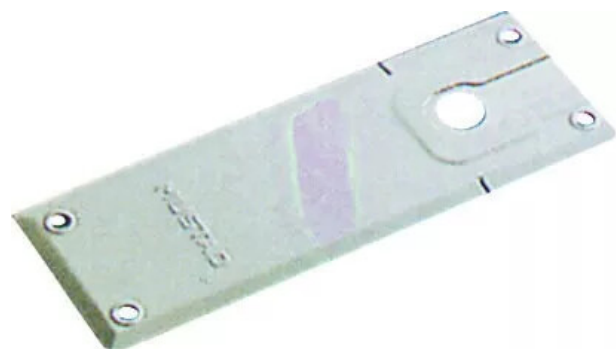

Pivot de sol : 8610 TH avec arrêt à 90° - NORMBAU

Réf. : AL1245

Vendu par

1

Pivot de sol à frein hydraulique en simple ou double action avec boîtier étroit.

Axe fixe carré, force fixe de 2, arrêt à 90.

Réglage de la vitesse de fermeture.

Corps en zamak et boîtier de scellement peu profond

Dimensions du boîtier : L. 272 x l. 83 x h. 50 mm.

Plaque de recouvrement à commander séparément.

Utilisable pour portes jusqu'à 150 kg et 1,20m de large.