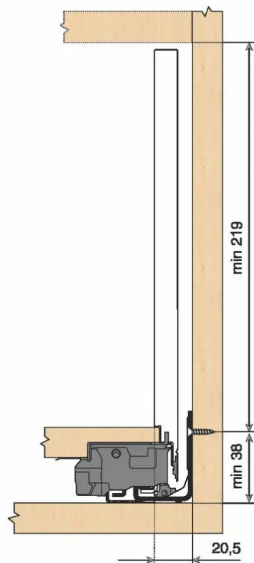

KIT LEGRA TIP-ON 70KG F/600/BLC

Réf. : LGT144

Page catalogue : 867

Vendu par

1

Tiroir à bords droits et fins épaisseur 12,8 mm montés sur coulisses invisibles extra-plates. Coulissement extra-léger. Amortissement BLUMOTION à la fermeture. Versions TIP-ON et TIP-ON BLUMOTION pour solutions sans poignées.

Tiroir F : hauteur côté = 241 mm.

Cote d'encastrement 257 mm.

Composition du kit :

1 paire de côtés de tiroir.

1 paire de coulisses.

1 paire d'adaptateurs dos agglo.

Kit tiroir blanc avec coulisses TIP-ON 70 kg

Longueur nominale (NL) 600 mm

prévoir 6 attaches-façade par tiroir vendues séparément.