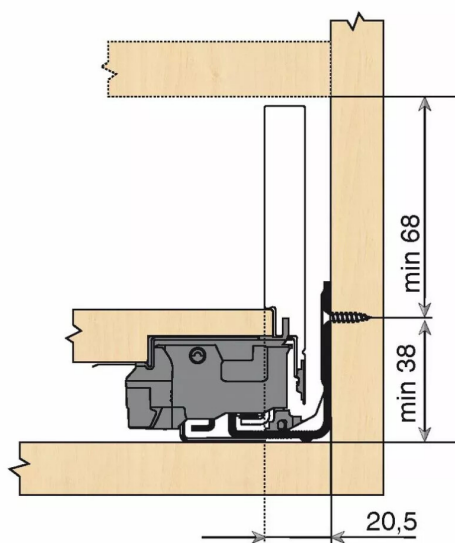

KIT LEGRA TIP-ON 70KG M/600/IN

Réf. : LGT044

Page catalogue : 867

Vendu par

1

Tiroir à bords droits et fins épaisseur 12,8 mm montés sur coulisses invisibles extra-plates. Coulissement extra-léger. Amortissement BLUMOTION à la fermeture. Versions TIP-ON et TIP-ON BLUMOTION pour solutions sans poignées.
Tiroir M : hauteur côté = 90,5 mm.
Cote d'encastrement 106 mm.

Composition du kit :
1 paire de côtés de tiroir.
1 paire de coulisses.
1 paire d'adaptateurs dos agglo.

POINTS FORTS

inox anti-traces.

Kit tiroir inox avec coulisses TIP-ON 70 kg

Longueur nominale (NL) 600 mm

prévoir 2 attaches-façade par tiroir vendues séparément.