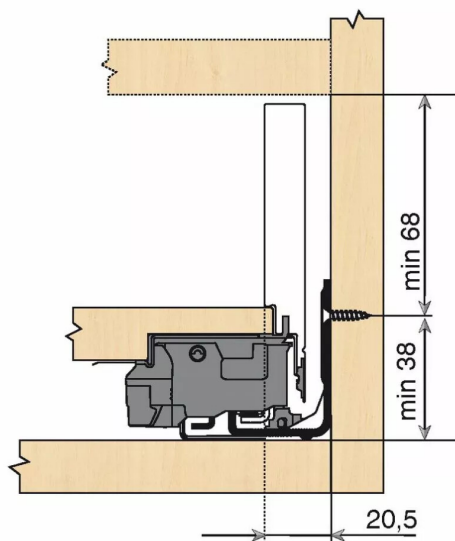

## KIT LEGRA BLUMOTION 70KG M/600/IN

Réf. : LGB044

Page catalogue : 867

Vendu par

1

Tiroir à bords droits et fins épaisseur 12,8 mm montés sur coulisses invisibles extra-plates. Coulissement extra-léger. Amortissement BLUMOTION à la fermeture. Versions TIP-ON et TIP-ON BLUMOTION pour solutions sans poignées.  
Tiroir M : hauteur côté = 90,5 mm.  
Cote d'encastrement 106 mm.

Composition du kit :  
1 paire de côtés de tiroir.  
1 paire de coulisses.  
1 paire d'adaptateurs dos agglo.

### POINTS FORTS

inox anti-traces.

Kit tiroir inox avec coulisses BLUMOTION 70 kg

Longueur nominale (NL) 600 mm

**prévoir 2 attaches-façade par tiroir vendues séparément.**