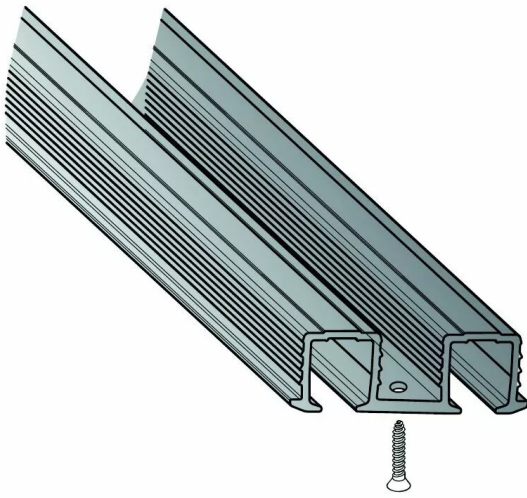

Sysline S avec amortissement Silent System / 15 kg

Réf. : HET544

Vendu par

1

Pour épaisseurs de portes 16 et 19 mm.

Le kit comprend les pièces pour une armoire à 2 portes.
Fermeture en silence et en douceur des portes coulissantes.
Avec réglage en hauteur sans outil intégré.

Poids de la porte jusqu'à 15 kg.
Hauteur de la porte entre 375 et 1500 mm.
Largeur de la porte entre 400 et 800 mm.

Rail double aluminium - longueur 2 m - à visser

Systeme portes suspendues.