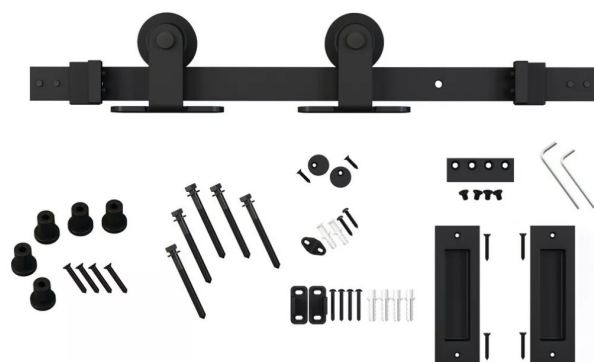

## KIT COMPLET RAIL 2ML NR MAT 100KG 2 POIGNEES CUVETTES BARIO 1

Réf. : DES444

Page catalogue : 819

Vendu par

### Ensemble pour portes en bois de 100 kg maxi.

Ferrure complète en acier trempé finition noir mat pour baie de 800 mm comprenant :

- 1 rail + raccord (pour doubles portes)
- 5 supports muraux
- 2 chariots pour porte épaisseur 40 mm min
- 2 butées de porte
- 2 poignées cuvettes
- 1 guide bas en nylon noir
- fixations

### POINTS FORTS

prête à poser. Raccord de ferrure inclus pour faire une ferrure double vantaux.

Kit complet pour 1 vantaal

Kit rail long. 2000 mm - Noir mat