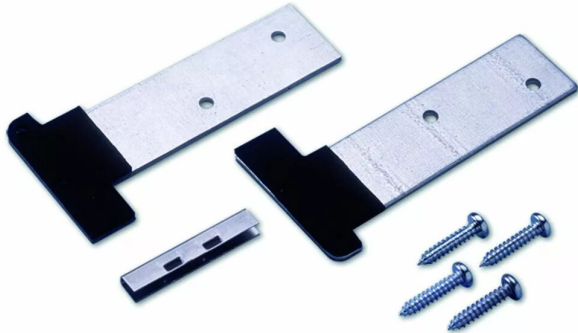

## SACHET D'ACCESSOIRES POUR SP20

Réf. : BIL044

Page catalogue : 269

Vendu par

1

### Type SP 20

Seuil à hauteur réduite pour l'étanchéité de la partie basse des portes-fenêtres bois de 47 mm d'épaisseur, joint sur dormant

Sachet d'accessoires pour SP 20 comprenant :  
2 pattes en bout avec mousse collée + vis  
pour fixation sur le pied de dormant  
1 clip de renfort de crémonne nécessaire  
afin d'éviter l'usure de l'aluminium