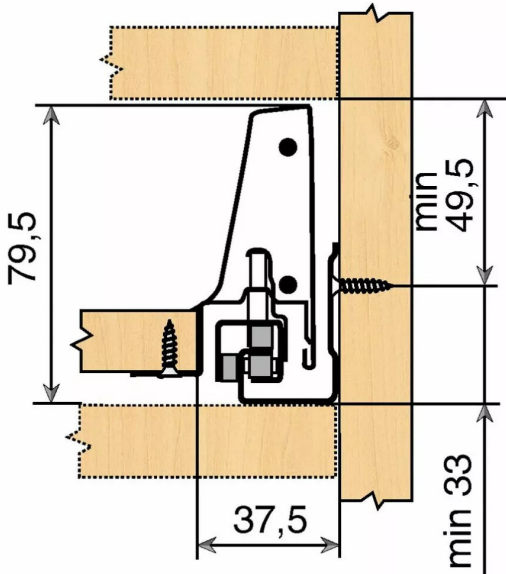

KIT TIR.30KG ANTARO BLC HT N/400MM

Réf. : TBX043

Page catalogue : 867

Vendu par

Hauteur N : 82,5 mm - blanc soie.

- 1 kit tiroir comprend :
- 1 paire de côtés de tiroir
 - 1 paire de coulisses sortie totale BLUMOTION ou TIP-ON BLUMOTION
 - 1 paire d'adaptateurs dos agglo.

Kit tiroir blanc soie avec coulisses BLUMOTION 30 kg

Longueur nominale (NL) 400 mm

prévoir 2 attaches-façade par tiroir vendues séparément.