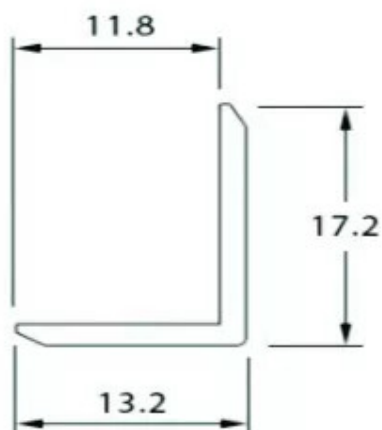

CORNIERE BASSE BLC PROLUX 2,57 ML

Réf. : PLA043

Page catalogue : 795

Vendu par

Profils alu.

POINTS FORTS

possibilité d'utiliser du panneau de 19 mm ou 16 mm d'épaisseur. Si miroir : utiliser un panneau de 15 mm d'épaisseur avec un miroir de 4 mm.

Finition

Cornière basse en L hauteur 9,5 mm pour panneau de 19 mm
A visser
longueur 2,57 m