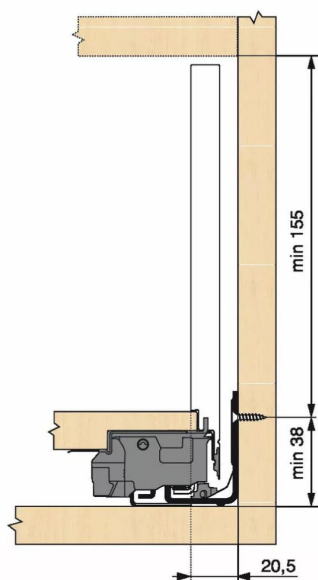

KIT LEG TIPON/BLM 70KG C/650/NR

Réf. : LTB143

Page catalogue : 867

Vendu par

1

Tiroir à bords droits et fins épaisseur 12,8 mm montés sur coulisses invisibles extra-plates. Coulissement extra-léger. Amortissement BLUMOTION à la fermeture. Versions TIP-ON et TIP-ON BLUMOTION pour solutions sans poignées.
Tiroir C : hauteur côté = 177 mm.
Cote d'encastrement 193 mm.

Composition du kit :

- 1 paire de côtés de tiroir.
- 1 paire de coulisses.
- 1 paire d'adaptateurs dos agglo.

Kit tiroir noir carbone avec coulisses TIP-ON BLUMOTION 70 kg

Longueur nominale (NL) 650 mm

prévoir 2 attaches-façade par tiroir vendues séparément.