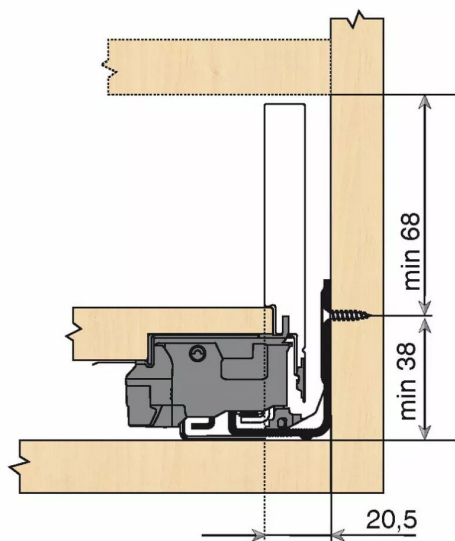

KIT LEG TIPON/BLM 70KG M/500/IN

Réf. : LTB043

Page catalogue : 867

Vendu par

1

Tiroir à bords droits et fins épaisseur 12,8 mm montés sur coulisses invisibles extra-plates. Coulissement extra-léger. Amortissement BLUMOTION à la fermeture. Versions TIP-ON et TIP-ON BLUMOTION pour solutions sans poignées.
Tiroir M : hauteur côté = 90,5 mm.
Cote d'encastrement 106 mm.

Composition du kit :
1 paire de côtés de tiroir.
1 paire de coulisses.
1 paire d'adaptateurs dos aggro.

POINTS FORTS

inox anti-traces.

Kit tiroir inox avec coulisses TIP-ON BLUMOTION 70 kg

Longueur nominale (NL) 500 mm

prévoir 2 attaches-façade par tiroir vendues séparément.