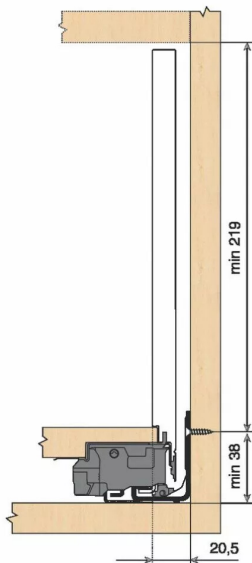

KIT LEGRA TIP-ON 70KG F/550/BLC

Réf. : LGT143

Page catalogue : 867

Vendu par

1

Tiroir à bords droits et fins épaisseur 12,8 mm montés sur coulisses invisibles extra-plates. Coulissement extra-léger. Amortissement BLUMOTION à la fermeture. Versions TIP-ON et TIP-ON BLUMOTION pour solutions sans poignées.

Tiroir F : hauteur côté = 241 mm.

Cote d'encastrement 257 mm.

Composition du kit :

1 paire de côtés de tiroir.

1 paire de coulisses.

1 paire d'adaptateurs dos agglo.

Kit tiroir blanc avec coulisses TIP-ON 70 kg

Longueur nominale (NL) 550 mm

prévoir 6 attaches-façade par tiroir vendues séparément.