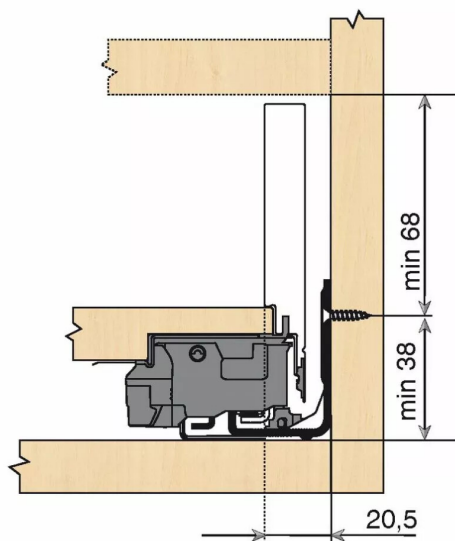

KIT LEGRA TIP-ON 70KG M/550/IN

Réf. : LGT043

Page catalogue : 867

Vendu par

1

Tiroir à bords droits et fins épaisseur 12,8 mm montés sur coulisses invisibles extra-plates. Coulissement extra-léger. Amortissement BLUMOTION à la fermeture. Versions TIP-ON et TIP-ON BLUMOTION pour solutions sans poignées.
Tiroir M : hauteur côté = 90,5 mm.
Cote d'encastrement 106 mm.

Composition du kit :
1 paire de côtés de tiroir.
1 paire de coulisses.
1 paire d'adaptateurs dos agglo.

POINTS FORTS

inox anti-traces.

Kit tiroir inox avec coulisses TIP-ON 70 kg

Longueur nominale (NL) 550 mm

prévoir 2 attaches-façade par tiroir vendues séparément.