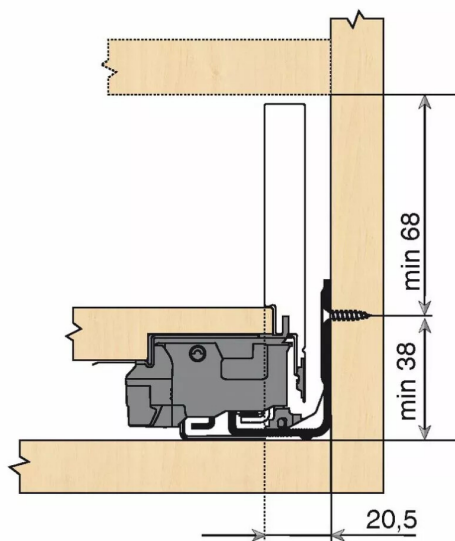

KIT LEGRA BLUMOTION 70KG M/550/IN

Réf. : LGB043

Page catalogue : 867

Vendu par

1

Tiroir à bords droits et fins épaisseur 12,8 mm montés sur coulisses invisibles extra-plates. Coulissement extra-léger. Amortissement BLUMOTION à la fermeture. Versions TIP-ON et TIP-ON BLUMOTION pour solutions sans poignées.
Tiroir M : hauteur côté = 90,5 mm.
Cote d'encastrement 106 mm.

Composition du kit :
1 paire de côtés de tiroir.
1 paire de coulisses.
1 paire d'adaptateurs dos aggro.

POINTS FORTS

inox anti-traces.

Kit tiroir inox avec coulisses BLUMOTION 70 kg

Longueur nominale (NL) 550 mm

prévoir 2 attaches-façade par tiroir vendues séparément.