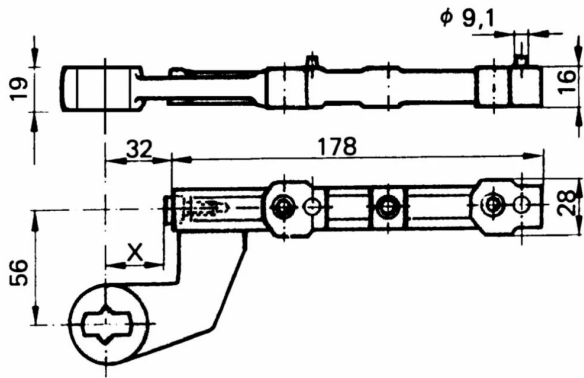

## FERRURE S.A.BAS T.RECT. TS500

Réf. : GEZ043

Vendu par

**Finition** Acier zingué

Bras du bas empreinte rectangulaire - modèle DL