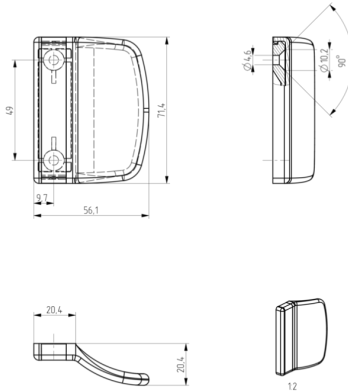

POIGNÉE DE TIRAGE PVC GRIS 7016 ANTHRACITE PORTE BALCON

Réf. : EB9043

Vendu par

Poignée de tirage pvc

Équipé d'un élément de montage cachant les vis de montage. Fixation stable et durable. Lignes et finitions attrayantes.

POINTS FORTS

montage simple et rapide de la poignée.

Finition Gris 7016

Informations complémentaires

Norme CE Oui