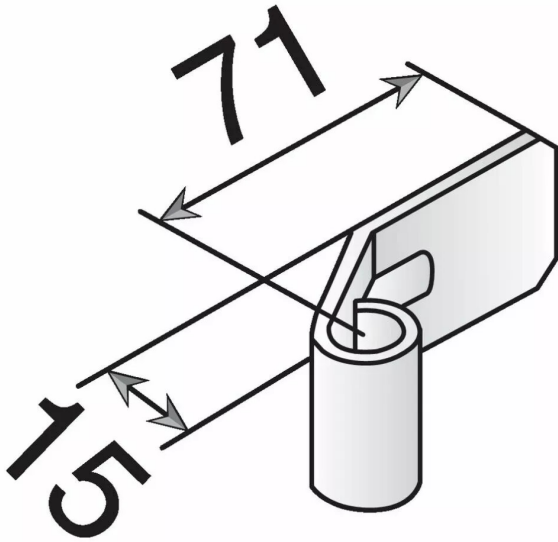

■ NOEUD ALU REGLABLE DROIT COURT NOIR

Réf. : POU242

Vendu par

ø de l'œil 14 mm - noir

Droit court