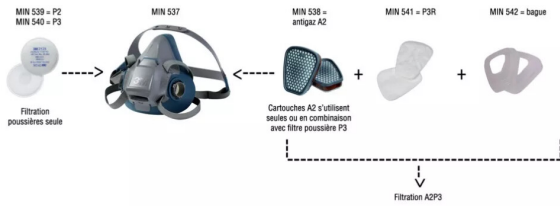

JEU DE BAGUE MAINTIEN FILTRE 6000

Réf. : MIN542

Page catalogue : 1873

Vendu par

1

20

Jeu de bagues de maintien

Pour filtre P3R