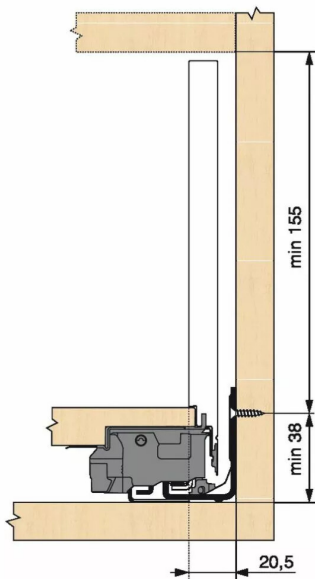

KIT LEG TIPON/BLM 70KG C/600/NR

Réf. : LTB142

Page catalogue : 867

Vendu par

1

Tiroir à bords droits et fins épaisseur 12,8 mm montés sur coulisses invisibles extra-plates. Coulissement extra-léger. Amortissement BLUMOTION à la fermeture. Versions TIP-ON et TIP-ON BLUMOTION pour solutions sans poignées.

Tiroir C : hauteur côté = 177 mm.

Cote d'encastrement 193 mm.

Composition du kit :

1 paire de côtés de tiroir.

1 paire de coulisses.

1 paire d'adaptateurs dos agglo.

Kit tiroir noir carbone avec coulisses TIP-ON BLUMOTION 70 kg

Longueur nominale (NL) 600 mm

prévoir 2 attaches-façade par tiroir vendues séparément.