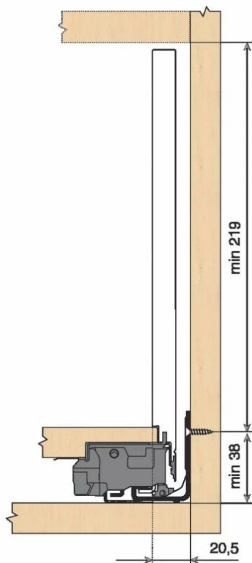

## KIT LEGRA TIP-ON 70KG F/500/BLC

Réf. : LGT142

Page catalogue : 867

Vendu par

1

Tiroir à bords droits et fins épaisseur 12,8 mm montés sur coulisses invisibles extra-plates. Coulissement extra-léger. Amortissement BLUMOTION à la fermeture. Versions TIP-ON et TIP-ON BLUMOTION pour solutions sans poignées.

Tiroir F : hauteur côté = 241 mm.

Cote d'encastrement 257 mm.

Composition du kit :

1 paire de côtés de tiroir.

1 paire de coulisses.

1 paire d'adaptateurs dos agglo.

Kit tiroir blanc avec coulisses TIP-ON 70 kg

Longueur nominale (NL) 500 mm

**prévoir 6 attaches-façade par tiroir vendues séparément.**